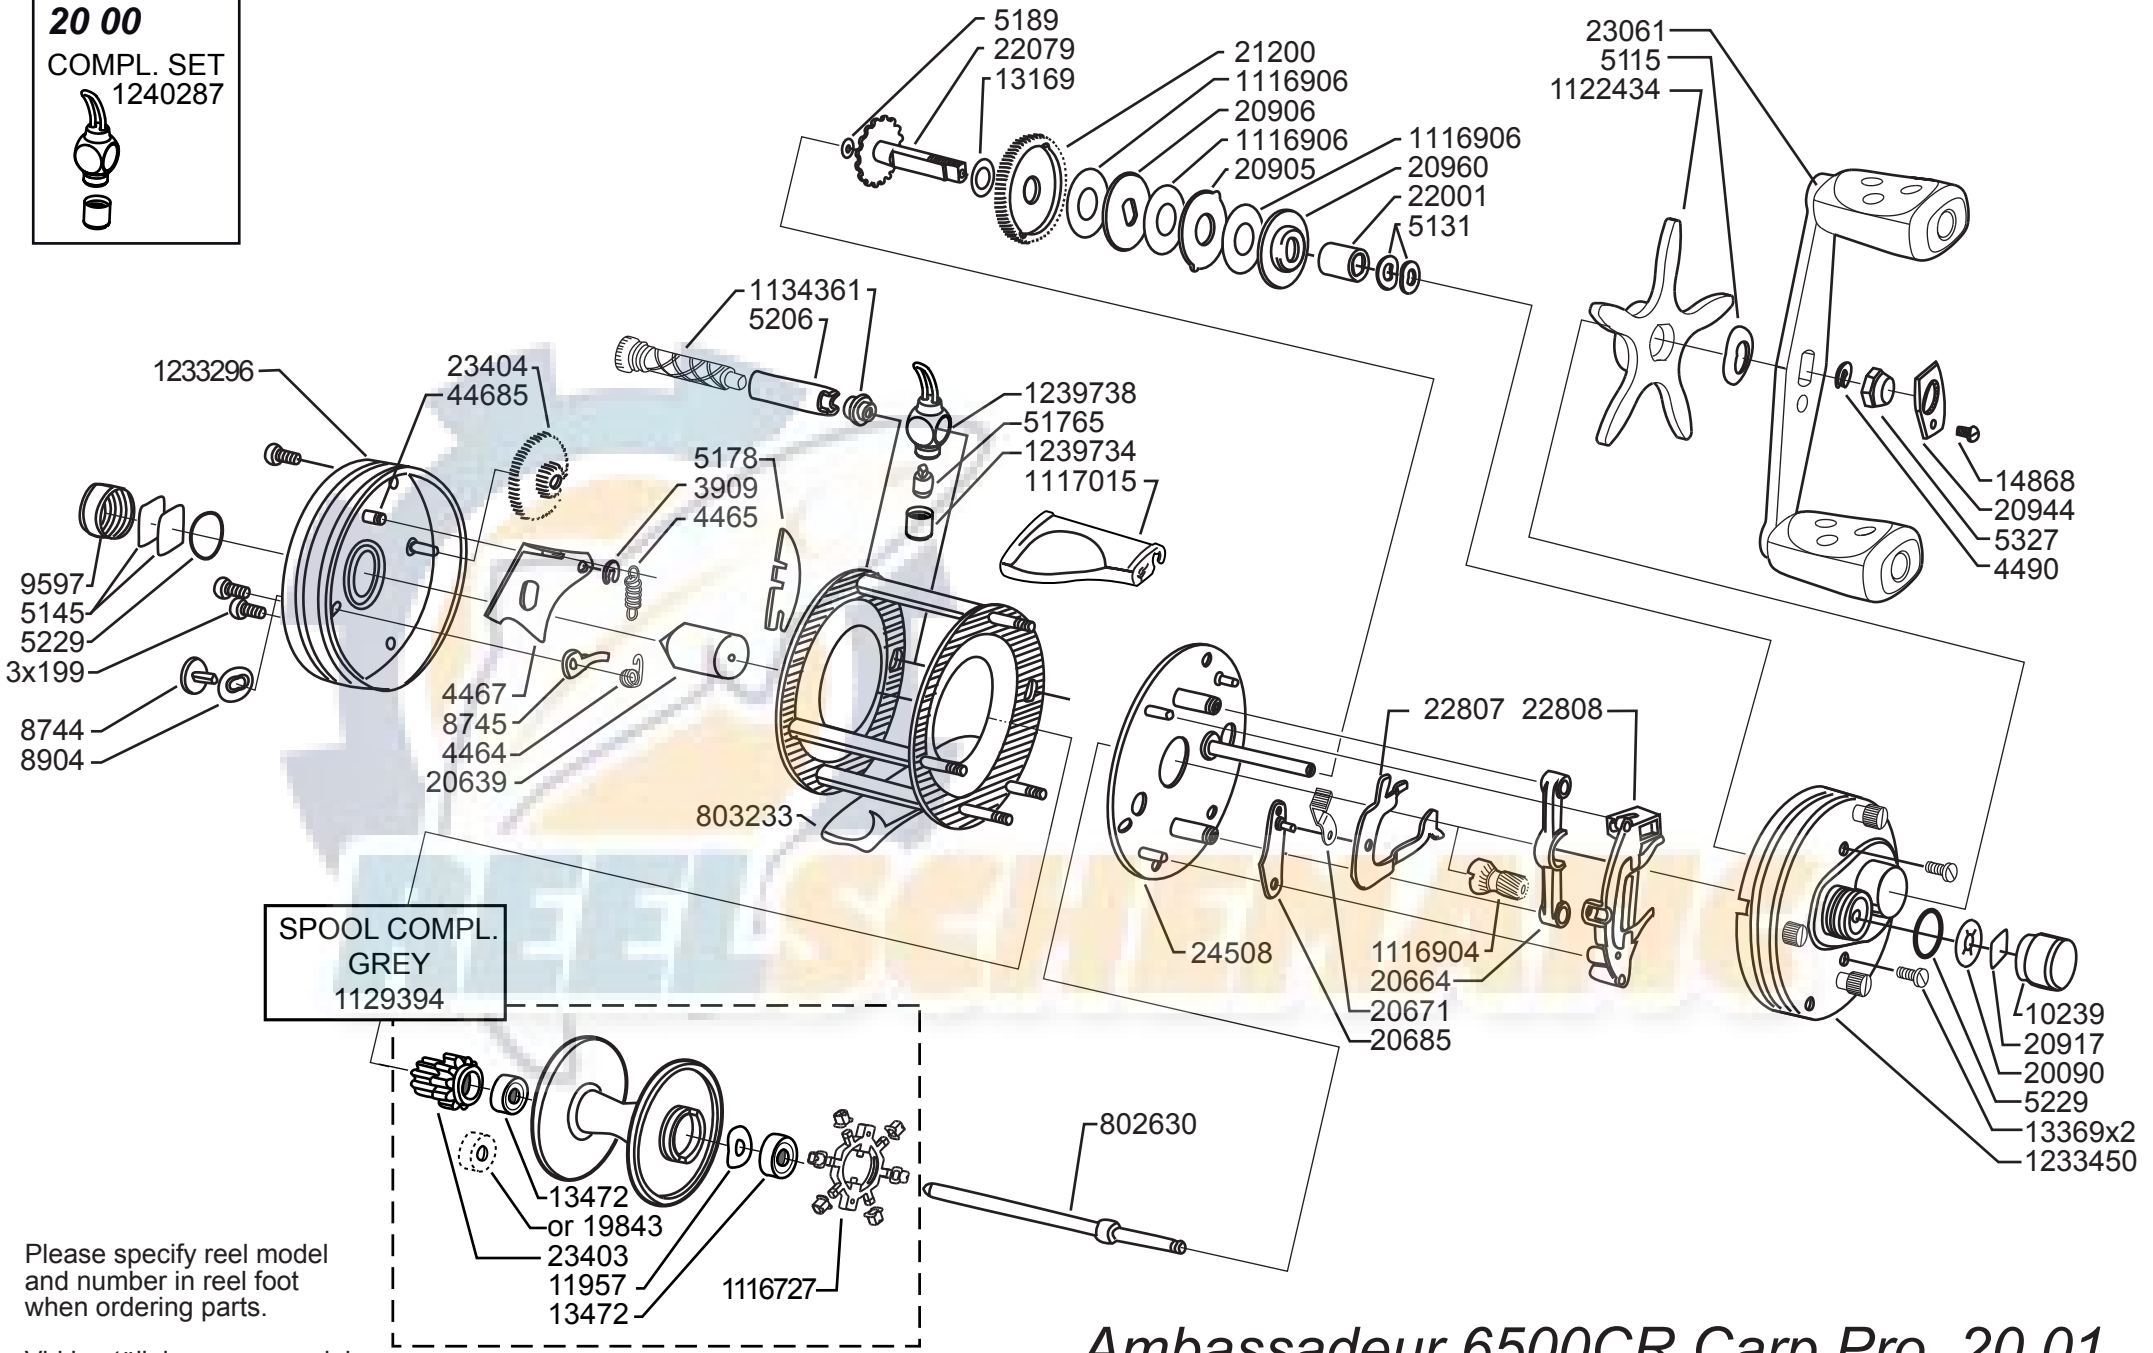

20 00
COMPL. SET
1240287

SPOOL COMPL.
GREY
1129394

Please specify reel model
 and number in reel foot
 when ordering parts.

Vid beställning av reservdelar
 bör alltid rulltyp och nummer-
 beteckning i rullfoten anges.

Ambassadeur 6500CR Carp Pro 20 01

1225796 Bourdeaux

34-12820-1